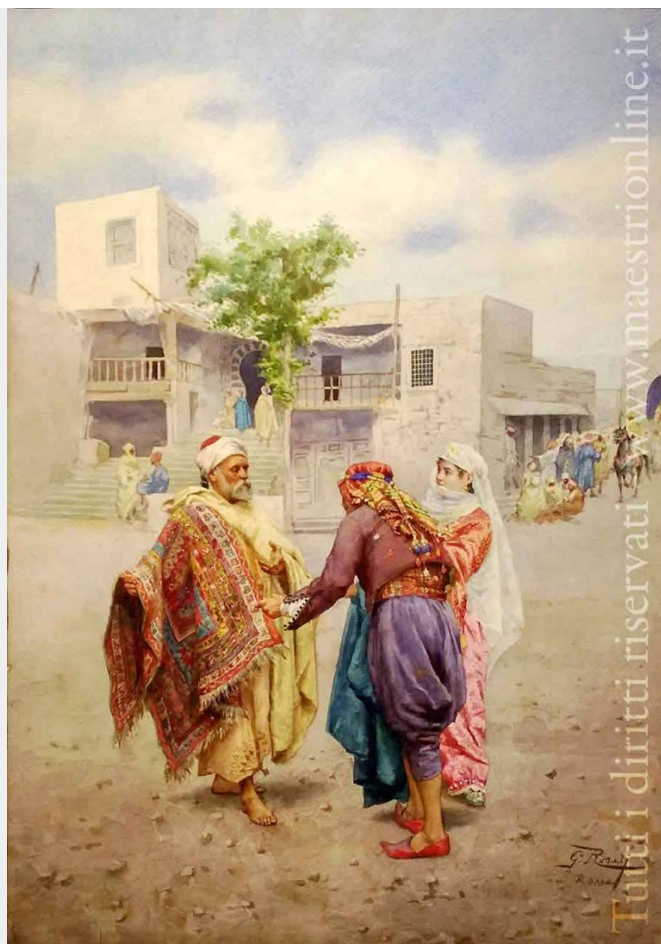

THE CARPET MERCHANT

Giulio Rosati

(Roma 1858 - 1917)

Misure: cm. 55 x 38

Tecnica: Watercolor on paper

Signed lower right "G. Rosati Roma".

BERARDI

GALLERIA D'ARTE | ROMA