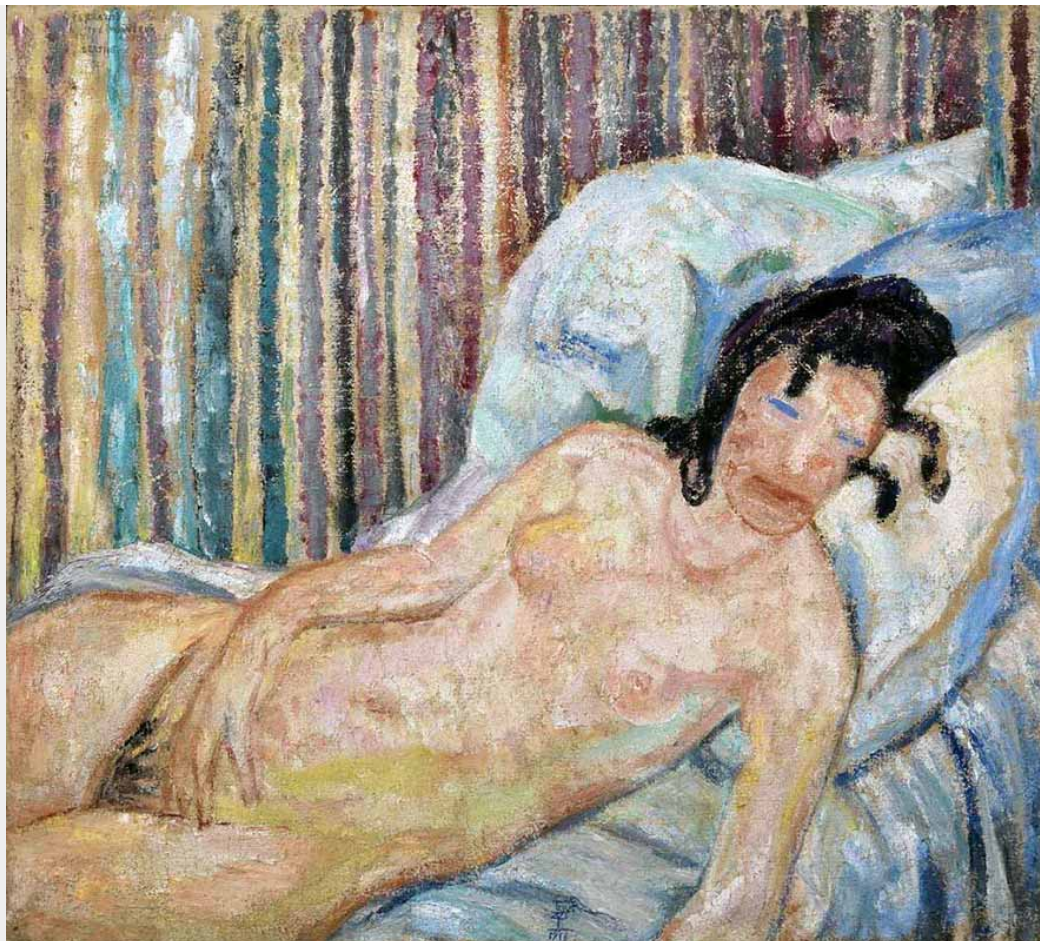

# BERTHE O NUDO DISTESO (1916)

## *Ferruccio Ferrazzi*

*(Roma 1891 - 1978)*

---

**Misure:** cm 69,5 x 77

**Tecnica:** Olio su tela

Siglato e datato al centro in basso; firmato e datato in alto a sinistra “Montreux Berthe”; sul retro reca iscrizione “Montreux Berthe distesa”